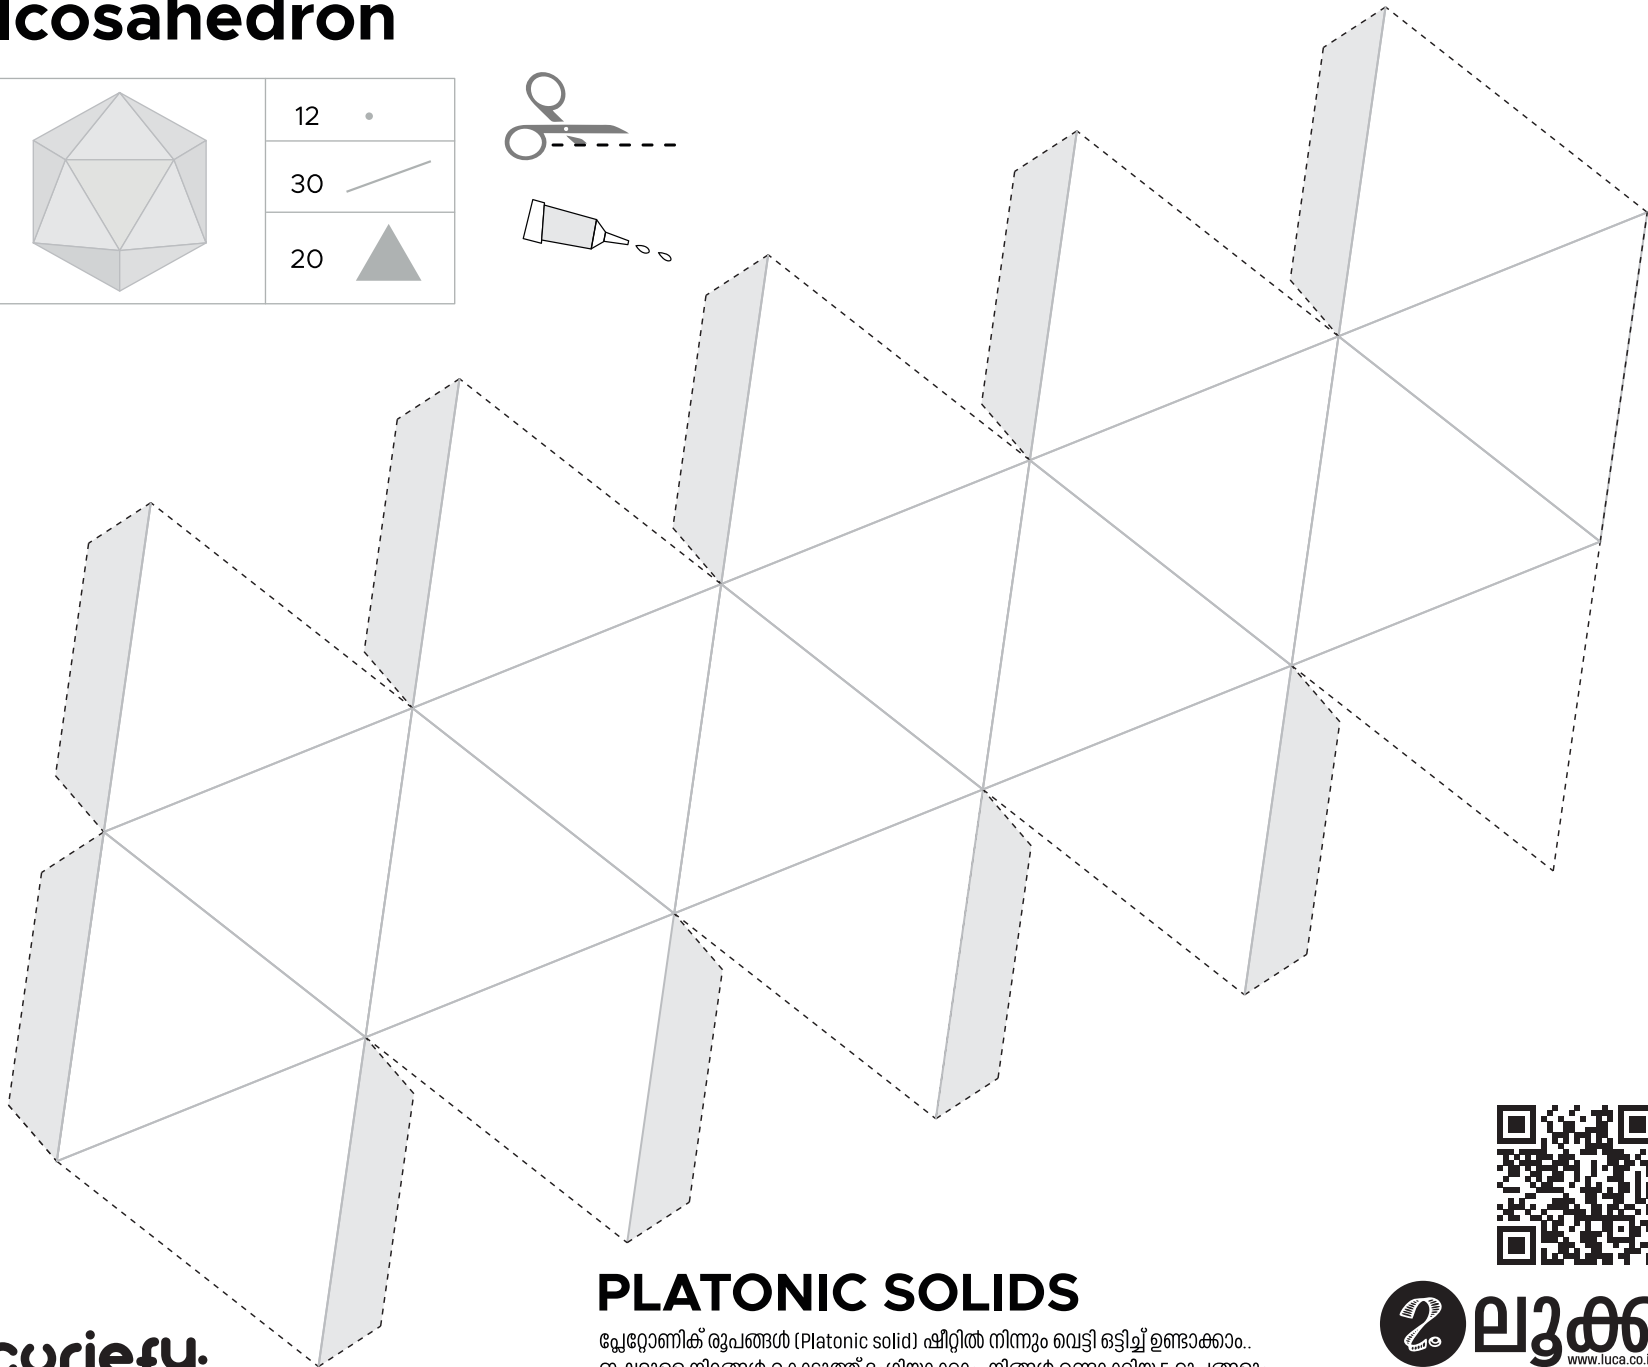

Tetrahedron

	4	
	6	
	4	

PLATONIC SOLIDS

പ്ലേറ്റോണിക് രൂപങ്ങൾ (Platonic solid) ഷീറ്റിൽ നിന്നും വെട്ടി ഒട്ടിച്ച് ഉണ്ടാക്കാം.. ഇഷ്ടമുള്ള നിറങ്ങൾ കൊടുത്ത് ഭംഗിയാക്കാം. നിങ്ങൾ ഉണ്ടാക്കിയ 5 രൂപങ്ങളും ഫോട്ടോയെടുത്ത് ചുവടെയുള്ള QR കോഡിലെ ലിങ്കിൽ അപ്ലോഡ് ചെയ്യുമല്ലോ.. #LUCAGiftBox #Curiefy എന്ന #ടാഗോടെ സാമൂഹ്യമാധ്യമങ്ങളിൽ പങ്കിടാം.

Icosahedron

	12	•
	30	—
	20	▲

PLATONIC SOLIDS

പ്ലേറ്റോണിക് രൂപങ്ങൾ (Platonic solid) ഷീറ്റിൽ നിന്നും വെട്ടി ഒട്ടിച്ച് ഉണ്ടാക്കാം.. ഇഷ്യൂമുള്ള നിറങ്ങൾ കൊടുത്ത് ഭംഗിയാക്കാം. നിങ്ങൾ ഉണ്ടാക്കിയ 5 രൂപങ്ങളും ഫോട്ടോയെടുത്ത് ചുവടെയുള്ള QR കോഡിലെ ലിങ്കിൽ അപ്ലോഡ് ചെയ്യുമല്ലോ.. #LUCAGiftBox #Curiefy എന്ന #ടാഗോടെ സാമൂഹ്യമാധ്യമങ്ങളിൽ പങ്കിടാം.

Dodecahedron

	20	•
	30	—
	12	▲

PLATONIC SOLIDS

പ്ലേറ്റോണിക് രൂപങ്ങൾ (Platonic solid) ഷിറ്റിൽ നിന്നും വെട്ടി ഒട്ടിച്ച് ഉണ്ടാക്കാം..
 ഇപ്പോൾ നിങ്ങൾ കൊടുത്ത ഭംഗിയാക്കാം. നിങ്ങൾ ഉണ്ടാക്കിയ 5 രൂപങ്ങളും
 ഫോട്ടോയെടുത്ത് OR കോഡിലെ ലിങ്കിൽ അപ്ലോഡ് ചെയ്യുമല്ലോ..
 #LUCAGiftBox #Curiefy എന്ന #ടാഗോടെ സാമൂഹ്യമാധ്യമങ്ങളിൽ പങ്കിടാം.

Octahedron

	6	•
	12	—
	8	

PLATONIC SOLIDS

പ്ലേറ്റോണിക് രൂപങ്ങൾ (Platonic solid) ഷീറ്റിൽ നിന്നും വെട്ടി ഒട്ടിച്ച് ഉണ്ടാക്കാം..
ഇഷ്ടമുള്ള നിറങ്ങൾ കൊടുത്ത് ഭംഗിയാക്കാം. നിങ്ങൾ ഉണ്ടാക്കിയ 5 രൂപങ്ങളും
ഫോട്ടോയെടുത്ത് QR കോഡിലെ ലിങ്കിൽ അപ്ലോഡ് ചെയ്യുമല്ലോ..
#LUCAGiftBox #Curiefy എന്ന #ടാഗോടെ സാമൂഹ്യമാധ്യമങ്ങളിൽ പങ്കിടാം.