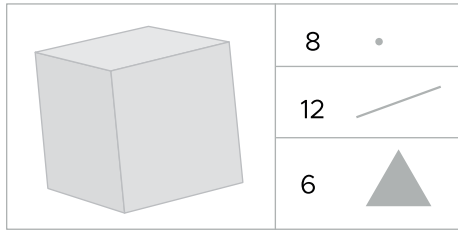

Dodecahedron

	20	•
	30	—
	12	▲

PLATONIC SOLIDS

പ്ലേറ്റോണിക് രൂപങ്ങൾ (Platonic solid) ഷിറ്റിൽ നിന്നും വെട്ടി ഒട്ടിച്ച് ഉണ്ടാക്കാം..
 ഇപ്പോൾ നിങ്ങൾ കൊടുത്ത ഭംഗിയാക്കാം. നിങ്ങൾ ഉണ്ടാക്കിയ 5 രൂപങ്ങളും
 ഫോട്ടോയെടുത്ത് OR കോഡിലെ ലിങ്കിൽ അപ്ലോഡ് ചെയ്യുമല്ലോ..
 #LUCAGiftBox #Curiefy എന്ന #ടാഗോടെ സാമൂഹ്യമാധ്യമങ്ങളിൽ പങ്കിടാം.

Hexahedron

PLATONIC SOLIDS

പ്ലേറ്റോണിക് രൂപങ്ങൾ (Platonic solid) ഷീറ്റിൽ നിന്നും വെട്ടി ഒട്ടിച്ച് ഉണ്ടാക്കാം. ഇഷ്ടമുള്ള നിറങ്ങൾ കൊടുത്ത് ഭംഗിയാക്കാം. നിങ്ങൾ ഉണ്ടാക്കിയ 5 രൂപങ്ങളും ഫോട്ടോയെടുത്ത് ചുവടെയുള്ള QR കോഡിലെ ലിങ്കിൽ അപ്ലോഡ് ചെയ്യുമല്ലോ. #LUCAGiftBox #Curiefy എന്ന #ടാഗോടെ സാമൂഹ്യമാധ്യമങ്ങളിൽ പങ്കിടാം.