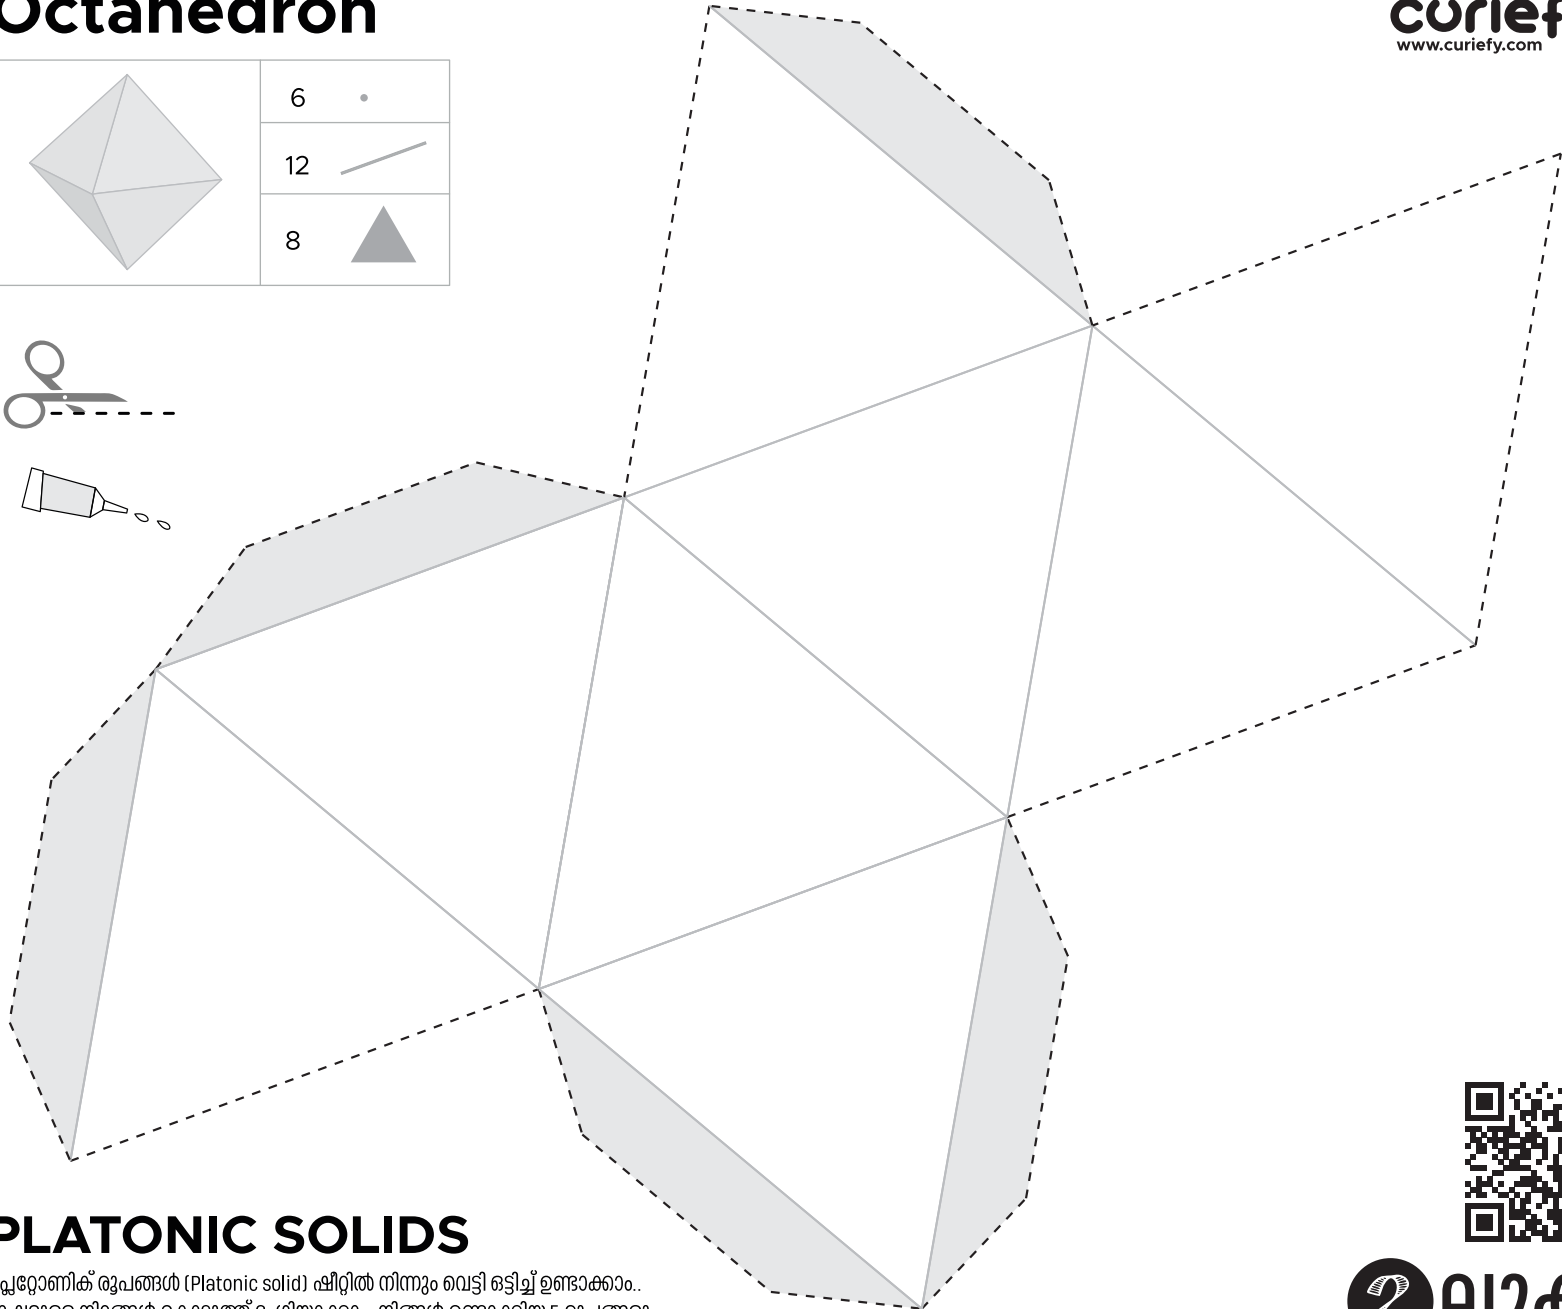

Octahedron

	6	•
	12	—
	8	

PLATONIC SOLIDS

പ്ലേറ്റോണിക് രൂപങ്ങൾ (Platonic solid) ഷീറ്റിൽ നിന്നും വെട്ടി ഒട്ടിച്ച് ഉണ്ടാക്കാം..
ഇഷ്ടമുള്ള നിറങ്ങൾ കൊടുത്ത് ഭംഗിയാക്കാം. നിങ്ങൾ ഉണ്ടാക്കിയ 5 രൂപങ്ങളും
ഫോട്ടോയെടുത്ത് QR കോഡിലെ ലിങ്കിൽ അപ്ലോഡ് ചെയ്യുമല്ലോ..
#LUCAGiftBox #Curiefy എന്ന #ടാഗോടെ സാമൂഹ്യമാധ്യമങ്ങളിൽ പങ്കിടാം.